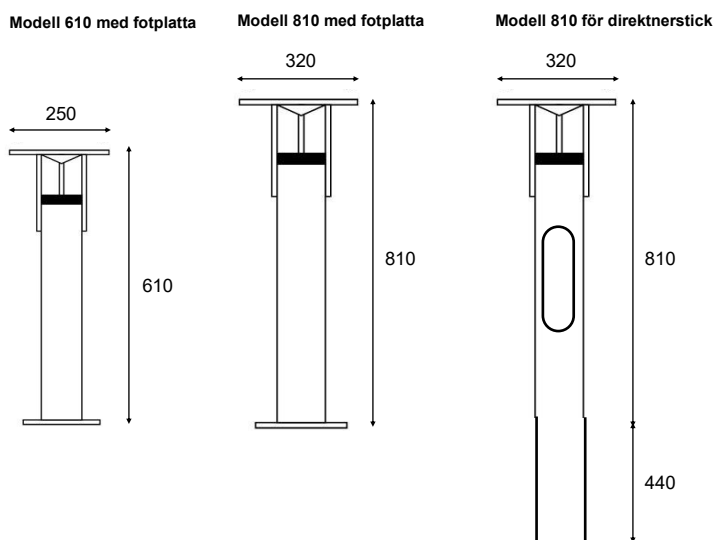

Plattan

Design Jonas Werning & Tor Olsson

Beskrivning	Pollare med indirekt ljus, i varmgalvaniserat, corten eller lackerat stål. (RAL7016) Alternativa färger på förfrågan. Finns i två storlekar, modell 610 och 810.
Anslutning mm.	Överkopplingsbar 10mm ² plint. Modell 810 finns i 2 varianter. Dels med fotplatta för montering direkt mot plant underlag eller i 108/700 fundament med monteringsrör (tillbehör), dels för direktnerstick i 133/700 fundament. I den senare varianten är armaturen försedd med monteringslucka på röret.
Bländskydd	Härdat klarglas
Kapslingsklass	IP44
Spänning	230V

Artikelnr	Modell	Ljuskälla	Effekt	Ljusflöde	Färgtemp	Ytbehandling	Montering
1780	610 med fotplatta	LED modul 230V	10W	1050lm	3000K	Varmgalvaniserad	I 108/700 fundament
1781	610 med fotplatta	LED modul 230V	10W	1050lm	3000K	Grafitgrå	I 108/700 fundament
1784-2	810 med fotplatta	LED modul 230V	10W	1050lm	3000K	Varmgalvaniserad	I 108/700 fundament
1784-3	810 för direktnerstick	LED modul 230V	10W	1050lm	3000K	Varmgalvaniserad	I 133/700 fundament
1785-2	810 med fotplatta	LED modul 230V	10W	1050lm	3000K	Grafitgrå	I 108/700 fundament
1785-3	810 för direktnerstick	LED modul 230V	10W	1050lm	3000K	Grafitgrå	I 133/700 fundament
1786-2	810 med fotplatta	LED modul 230V	10W	1050lm	3000K	Corten	I 108/700 fundament

Tillbehör

Artikelnr	Benämning
1798	Monteringsrör 6/8 för 108/700 fundament

Bilder/ritningar

Eli Gnosjö AB

Gnejsvägen 4, 335 32 Gnosjö

0370-33 31 80 info@elignosjoab.se www.elignosjoab.se