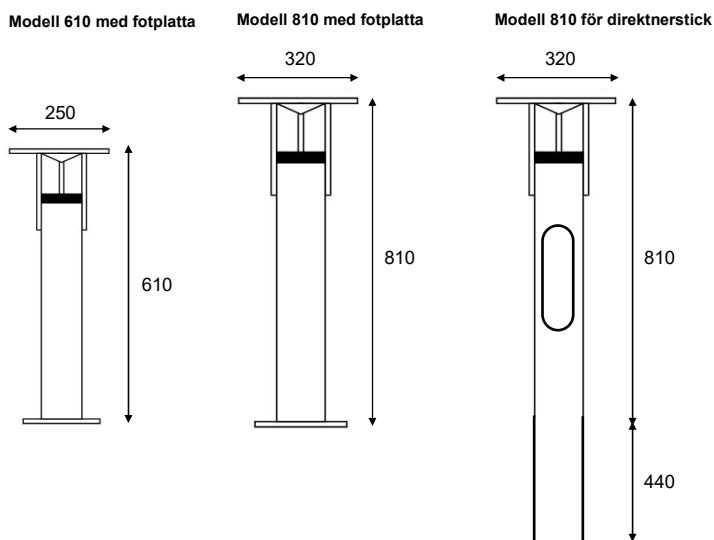

Plattan

Design Jonas Werning & Tor Olsson

Beskrivning	Pollare med indirekt ljus, i varmgalvaniserat eller lackerat stål. Alternativa färger på förfrågan. Finns i två storlekar, modell 610 och 810.
Anslutning mm.	Överkopplingsbar 10mm² plint. Modell 810 finns i 2 varianter. Dels med fotplatta för montering direkt mot plant underlag eller i 108/700 fundament med monteringsrör (tillbehör), dels för direktnerstick i 133/700 fundament. I den senare varianten är armaturen försedd med monteringslucka på röret.
Bländskydd	Härdat klarglas
Kapslingsklass	IP44
Spänning	230V

Artikelnr	Modell	Ljuskälla	Effekt	Ljusflöde	Färgtemp	Ytbehandling	Montering
1780	610 med fotplatta	Philips Fortimo LED modul	18W	2000lm	3000K	Varmgalvaniserad	I 108/700 fundament
1781	610 med fotplatta	Philips Fortimo LED modul	18W	2000lm	3000K	Grafitgrå	I 108/700 fundament
1784-2	810 med fotplatta	Philips Fortimo LED modul	18W	2000lm	3000K	Varmgalvaniserad	I 108/700 fundament
1784-3	810 för direktnerstick	Philips Fortimo LED modul	18W	2000lm	3000K	Varmgalvaniserad	I 133/700 fundament
1785-2	810 med fotplatta	Philips Fortimo LED modul	18W	2000lm	3000K	Grafitgrå	I 108/700 fundament
1785-3	810 för direktnerstick	Philips Fortimo LED modul	18W	2000lm	3000K	Grafitgrå	I 133/700 fundament

Tillbehör

Artikelnr	Benämning
1798	Monteringsrör 6/8 för 108/700 fundament

Bilder/ritningar

Eli Gnosjö AB

Gnejsvägen 4, 335 32 Gnosjö

0370-33 31 80 info@elignosjoab.se www.elignosjoab.se