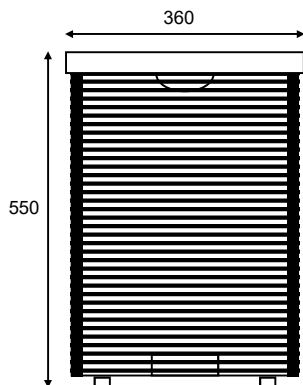

Vann/Återvann

Design Jonas Werning & Tor Olsson

Beskrivning Kombinerad pollare och sittmöbel för utomhusbruk. Vann har en stomme av grå strukturlackerade aluminiumstänger och sits i väderbeständigt iroko trä. Sitsen kan även fås i svart återvinningsmaterial med gjuten aluminiumram. ÅterVann har stomme och sits i svart plastbaserat återvinningsmaterial. Sitsen har även en ram av gjuten aluminium. Kan användas som flyttbar armatur/sittmöbel eller bultas fast i underlaget. Det plastbaserade återvinningsmaterialet är väderbeständigt, fukttåligt och helt underhållsfritt.

Anslutning mm. Försedd med 2m gummikabel med stickpropp.

Kapslingsklass IP44

Spänning 230V

Artikelnr	Modell	Ljuskälla	Effekt	Ljusflöde	Färgtemp
1830	Vann, aluminium/träsits	LED	3W	300lm	3000K
1831	Vann, aluminium/plastsits	LED	3W	300lm	3000K
1832	Återvann, plast/plastsits	LED	3W	300lm	3000K

Bilder/ritningar