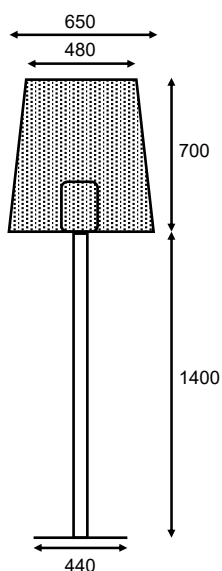

Hanna

Design Tor Olsson

Beskrivning	Golvlampainspirerad armatur för uteplatser i såväl privata som offentliga miljöer. Varmgalvaniserat eller lackerat stål. Alternativa färger på förfrågan. OBS! Bör förankras i mark men kan placeras fristående. Lykthuset erbjuds även separat utan fot för montering på 60mm stolpe.
Anslutning mm.	I utförande med fot levereras armaturen med 3m svart gummikabel med jordad stickpropp. Fot och lykta sammankopplas med snabbkopplingar (Ensto). Snabbkopplingar medföljer även vid leverans av enbart lykthus.
Bländskydd	Klar eller blåstrad glaskupa, beställs separat
Kapslingsklass	IP44
Socket	E27 Max 60W
Spänning	230V

Artikelnr	Utförande	Ytbehandling	Montering
1875-1	Hanna inkl. armaturfot	Varmgalvaniserad	Fristående på plant underlag. Bör förankras.
1875-2	Hanna inkl. armaturfot	Grafitgrå	Fristående på plant underlag. Bör förankras.
1875-3	Hanna inkl. armaturfot	Orange	Fristående på plant underlag. Bör förankras.
1875-4	Hanna exkl. armaturfot	Varmgalvaniserad	På 60mm stolpe
1875-5	Hanna exkl. armaturfot	Grafitgrå	På 60mm stolpe
1875-6	Hanna exkl. armaturfot	Orange	På 60mm stolpe

Tillbehör

Artikelnr	Benämning
5543	Glaskupa blåstrad, gänga 84,5
5543-1	Glaskupa klar, gänga 84,5

Bilder/ritningar

Eli Gnosjö AB
Gnejsvägen 4, 335 32 Gnosjö
0370-33 31 80 info@elignosjoab.se www.elignosjoab.se